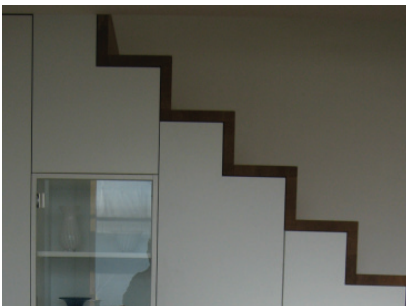

TREPPE

GUARDIOLA, MEGGEN

BAUJAHR: 2011

ARCHITEKTUR:
TREPPENART:

Lussi + Partner AG, dipl. Architekten ETH SIA BSA, 6003 Luzern
Aufgesattelte Treppen | Holzart Eiche

ADRESSE:

Guardiola Pia-Marina, Allmendgasse 16, 6045 Meggen