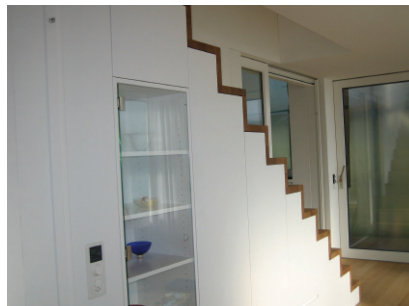

TREPPE

GUARDIOLA, MEGGEN

BAUJAHR: 2011

ARCHITEKTUR:
TREPPENART:

Lussi + Partner AG, dipl. Architekten ETH SIA BSA, 6003 Luzern
Aufgesattelte Treppen | Holzart Eiche

ADRESSE:

Guardiola Pia-Marina, Allmendgasse 16, 6045 Meggen